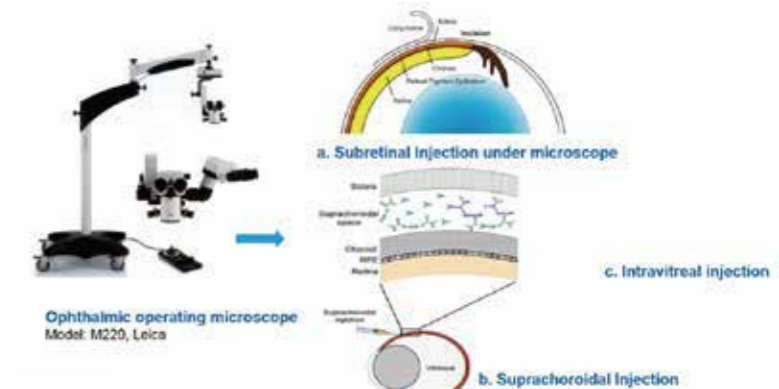

VEP

EOG

ERG

RETI-port/scan 21

数字眼底造影检查仪  
Model: APS-BER

直接检眼镜  
Model: SL-15, KOWA

- 
- 
- 

SPECTRALIS®HRA + OCT